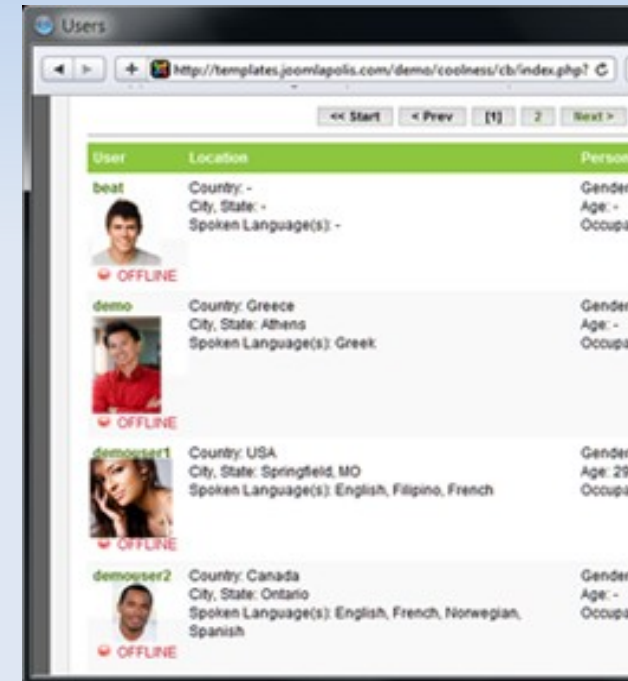

Listas de membros

- Permite criar listas personalizadas
- Listas por grupos de usuários
- Campos visíveis nas listas
- Campos ordenados da Lista
- Critérios de buscas
- Mostrar Paginação
- Filtros ...